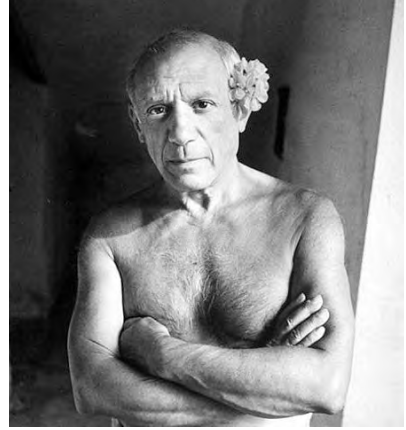

La Vague (70x97)

5296.00

DKK 5.000

TÆPPER

1893-1983

Miró.

L'OR DE L'AZUR (1967) (300X230 cm)

10013.29.60

DKK 50.000

1881-1973

Picasso

PEINTRE ET SON MODELE (PICASSO 1928) (205 x 269 cm)

10114.26.20

DKK 40.000

LE PEINTRE ET SON MODELE (1926) (270x360 cm)

10012.27.20